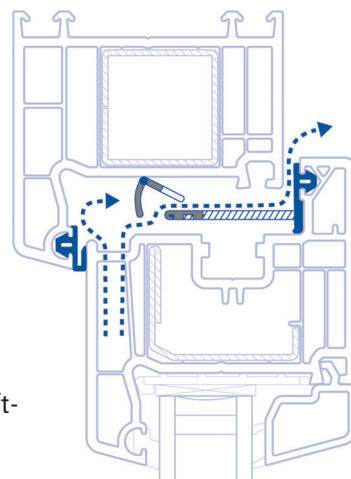

Der REGEL-air®-Fensterfalz-Lüfter besteht aus 2 Einzellüftern von je 125 mm Breite, die am oberen Blendrahmen im Fenster angeschraubt werden. Sie sind weder von innen noch von außen sichtbar. Durch spezielle Dichtungen an Blendrahmen und Flügel wird die Frischluft um den Flügel herumgeführt und nach oben Richtung Decke in den Raum geleitet. So wird das Gefühl von Zugluft vermieden.

Die Außenluft wird über Blendrahmen-Einströmdichtungen an die Module geführt, dort dosiert weitergeleitet und gelangt über eine spezielle Flügel-Lüfter-Dichtung in den Raum.

Keine Chance für Schimmel

Schimmel entsteht durch Feuchtigkeit und schlechte oder unregelmäßige Belüftung. Der kontrollierte Luftwechsel durch den REGEL-air®-Fensterfalz-Lüfter sorgt für eine sichere Entfeuchtung der Wohnräume. Das entzieht dem Schimmel die Grundlage und beugt neuer Schimmelbildung wirkungsvoll vor.

Intelligente Frischluft-Automatik

Der REGEL-air®-Fensterfalz-Lüfter nutzt die an einem Gebäude herrschenden Druckdifferenzen und regelt so rein mechanisch die Frischluftversorgung der Innenräume. Die 2-stufige Regelung erfolgt durch zwei Einzelmodule mit unterschiedlichen Regelklappen für die unterschiedlichen Windlast-Bereiche. Bei höheren Windgeschwindigkeiten schließen sich die Klappen. Sinkt der Druck durch den Wind, öffnen sich die Klappen wieder für neue Frischluftzufuhr.